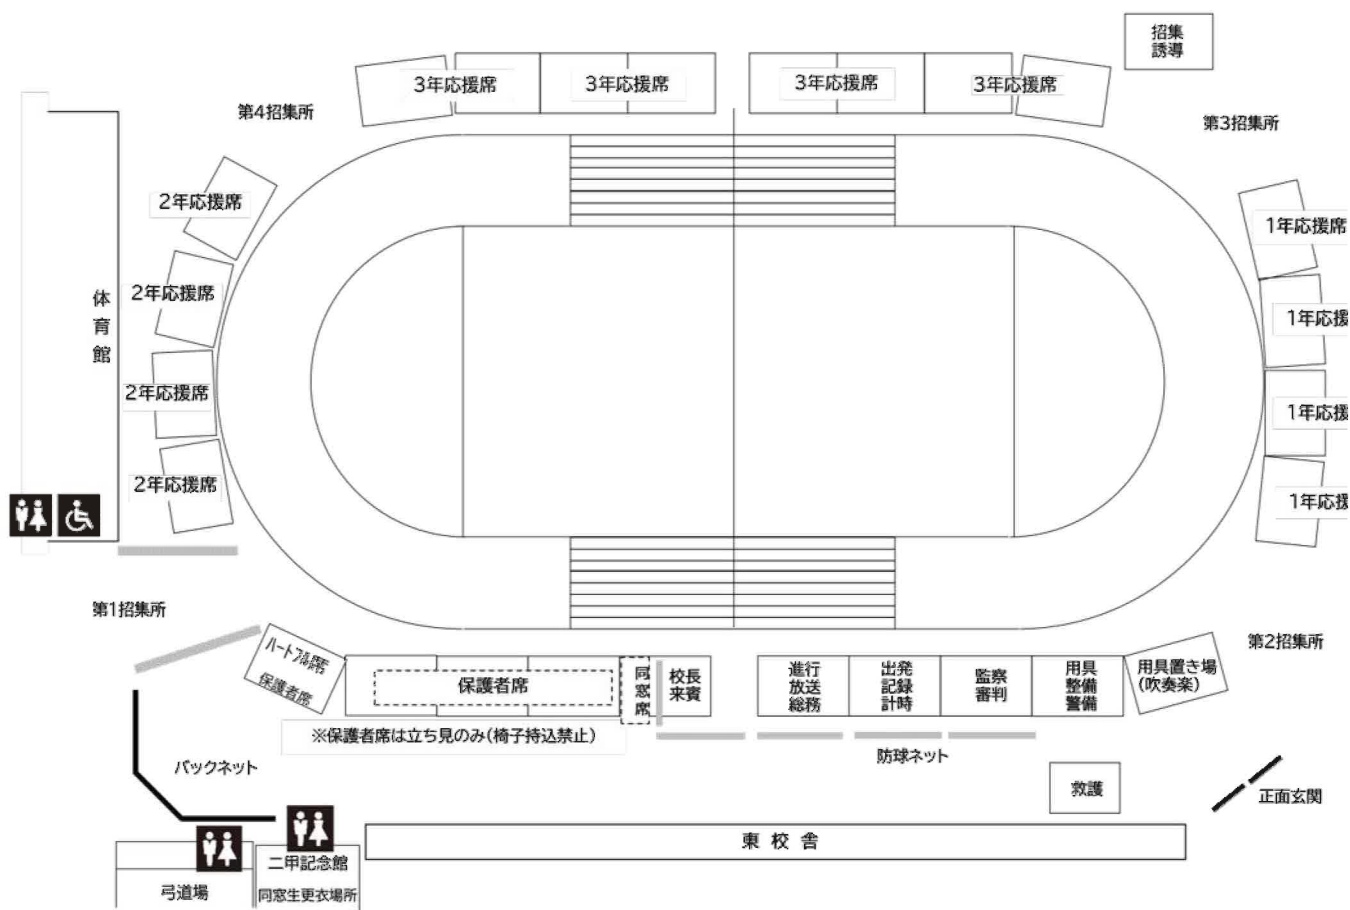

＜おはら節 オリジナルダンス＞

3年生全員が浴衣を着て踊る、伝統種目の一つ。オリジナルダンスは女子体育委員とダンス部が協力して創作しました。みんなのハニカんだ表情は、まさに青春そのものです。

＜学年対抗リレー＞

いよいよ最終決戦！

絶対に
負けられない戦いが、
そこにはある

＜演舞披露＞

例年になく短い期間でしたが、演舞に磨きをかけ、団結力を高めてきました。

渾身の演舞をぜひご覧ください。

<会場図>

<保護者・ご観覧の皆様へ>

- ・ 観覧場所…保護者用テント(立ち見席), 体育館3階アリーナグラウンド側入口前エリア
※ 場所が限られていますので, お互い譲り合ってご観覧ください。
- ・ 校舎内には立ち入らないようにして下さい。
- ・ トイレは二甲記念館1階, 弓道場前, 体育館1階をご利用ください。(会場図参照)
- ・ 二甲記念館と体育館3階アリーナを開放いたしますので, 昼食や休憩等でご利用ください。
※ ただし, 3階アリーナは3年男子の浴衣の更衣場所にもなっているので, ご配慮ください。
- ・ 本校敷地内は禁煙となっております。電子タバコも含めて, 喫煙はご遠慮ください。
- ・ 天候によっては気温が高い・蒸し暑いことも予想されます。熱中症予防のためにも, こまめな水分補給をお願いします。また, 気分が悪くなられた場合, お近くの職員にお声かけください。
- ・ 【保護者の方へ】当日, 生徒の怪我等の状況によっては, 緊急に連絡をさせていただく場合があります。