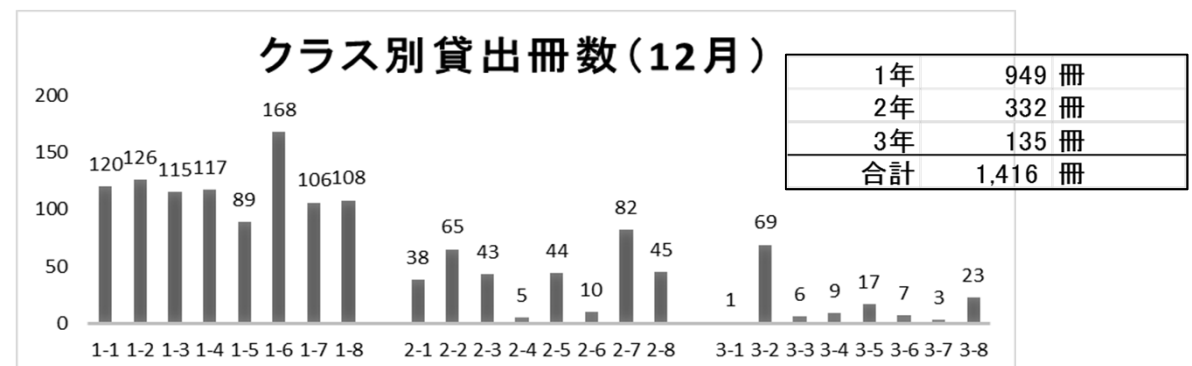

貸出統計

12月分のクラス別貸出統計です。1年生はSHRやLHR、授業など冬季休業前の貸出が多く、冊数がとても多くなりました。少しでも時間に余裕があるうちに、本や新聞・雑誌でいろいろな情報・知識をインプットしましょう。

今月から図書館内に和綴じ本を展示してあります。この本は、甲南33期生の先輩が後輩の皆さんに実物に触れてほしいという思いから寄贈して下さったものです。奥付には「明治」や「慶安」という元号が記載されているものもあります。ぜひ！