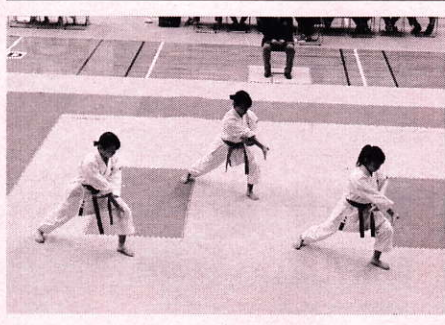

沢山の声援ありがとう！

薩摩半島縦走

P.T.A厚生研修部 橋爪あゆみ

去る十月二十八日、甲南伝 統行事の「薩摩半島縦走」が 行われました。その前日、職 場で五十代甲南OBに話をす ると、

「縦走？いやあ懐かしいなあ。」 と遠くを見るような目で微笑 を返してくれ、三十五回の歴 史の重みを改めて感じまし た。

天候は朝から雨。ところが、さすが甲南生！スタート 時には雨も上がり、曇天でも 縦走には絶好の天候となりま した。生徒たちの走りはそれ ぞれで、順位やタイムを競つ

空手道部

全国大会出場決定!!

九州大会において勝利を取 め、全国に挑む空手道部の代 表選手に抱負を伺いました。

「団体形」 ついに全国大会の切符を掴 んだ。夏からずっと全国選抜 出場を目標に頑張ってきた。 団体形は個人の技量を上げる だけでなく三人の息をぴったり 合わせなくてはならない。 ビデオで研究したり、互いに アドバイスしたりしながら何 度も何度も形を繰り返して一 感を高めていった。本番では 課題は残りつつも練習の成果 が出せたと思う。全国大会で は今まで応援してくれた多く の方々への感謝の気持ちを込 めて大舞台を楽しみたい。(代表)二年八組 福吉安寿実