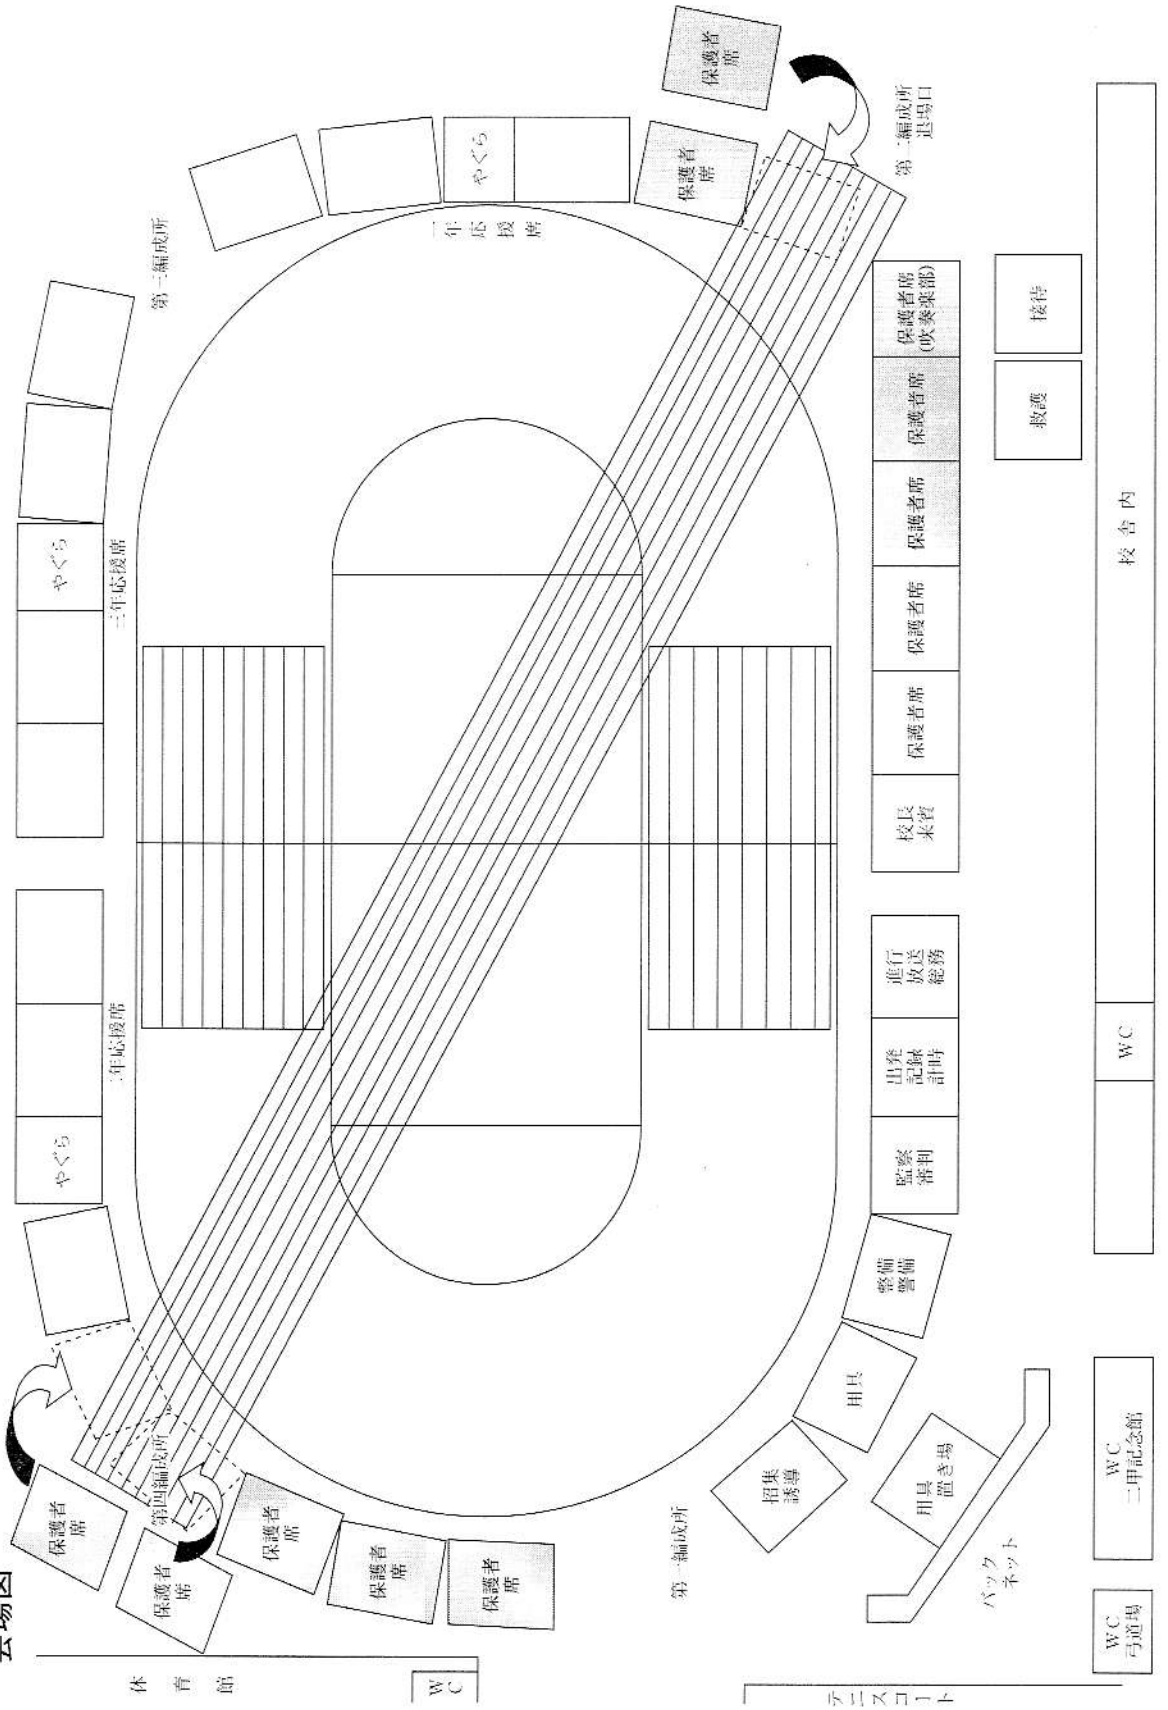

会場図

体育館

WC

テニスコート

WC
弓道場

WC
三甲記念館

WC

校舎内

第一編成所

一年
応援席

やぐら

第三編成所

三年
応援席

やぐら

三年
応援席

やぐら