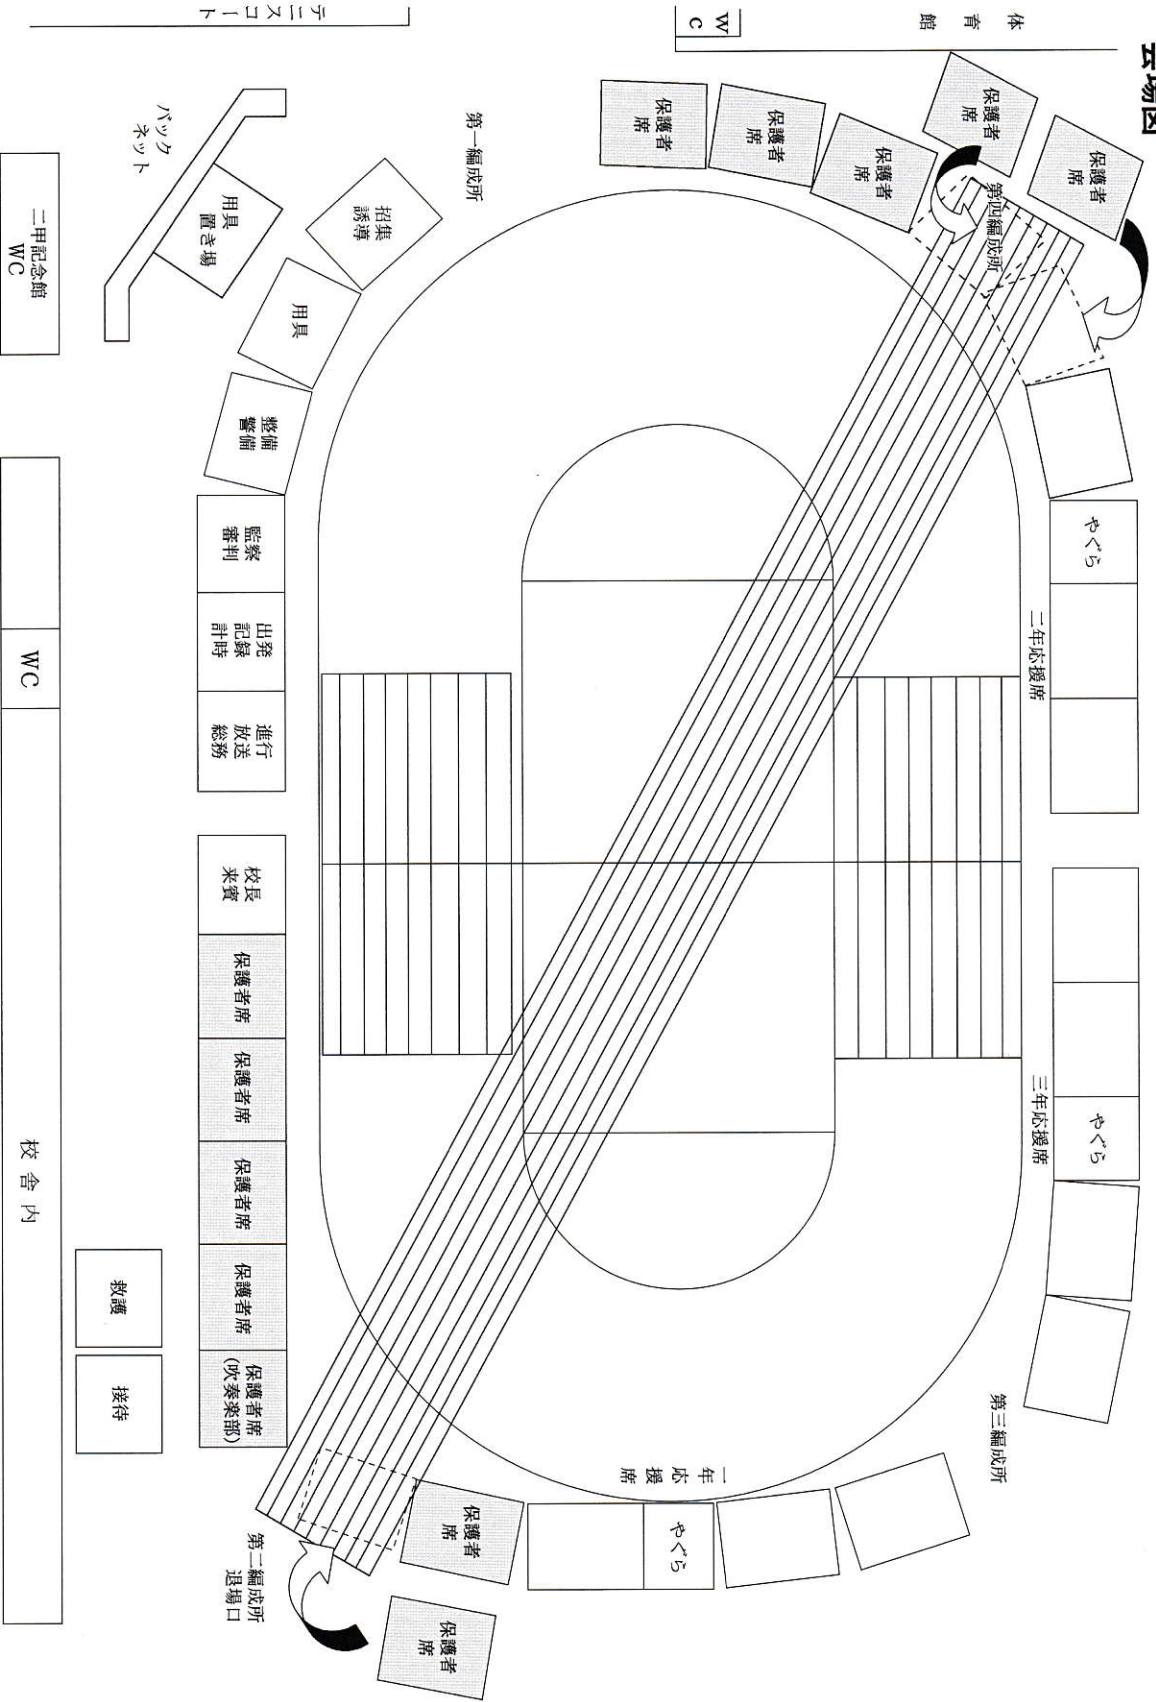

# 会場図

体育館

W C

テニスコート

保護者席

や<5

二年応援席

三年応援席

や<5

や<5

保護者席

保護者席

保護者席

保護者席

保護者席

保護者席