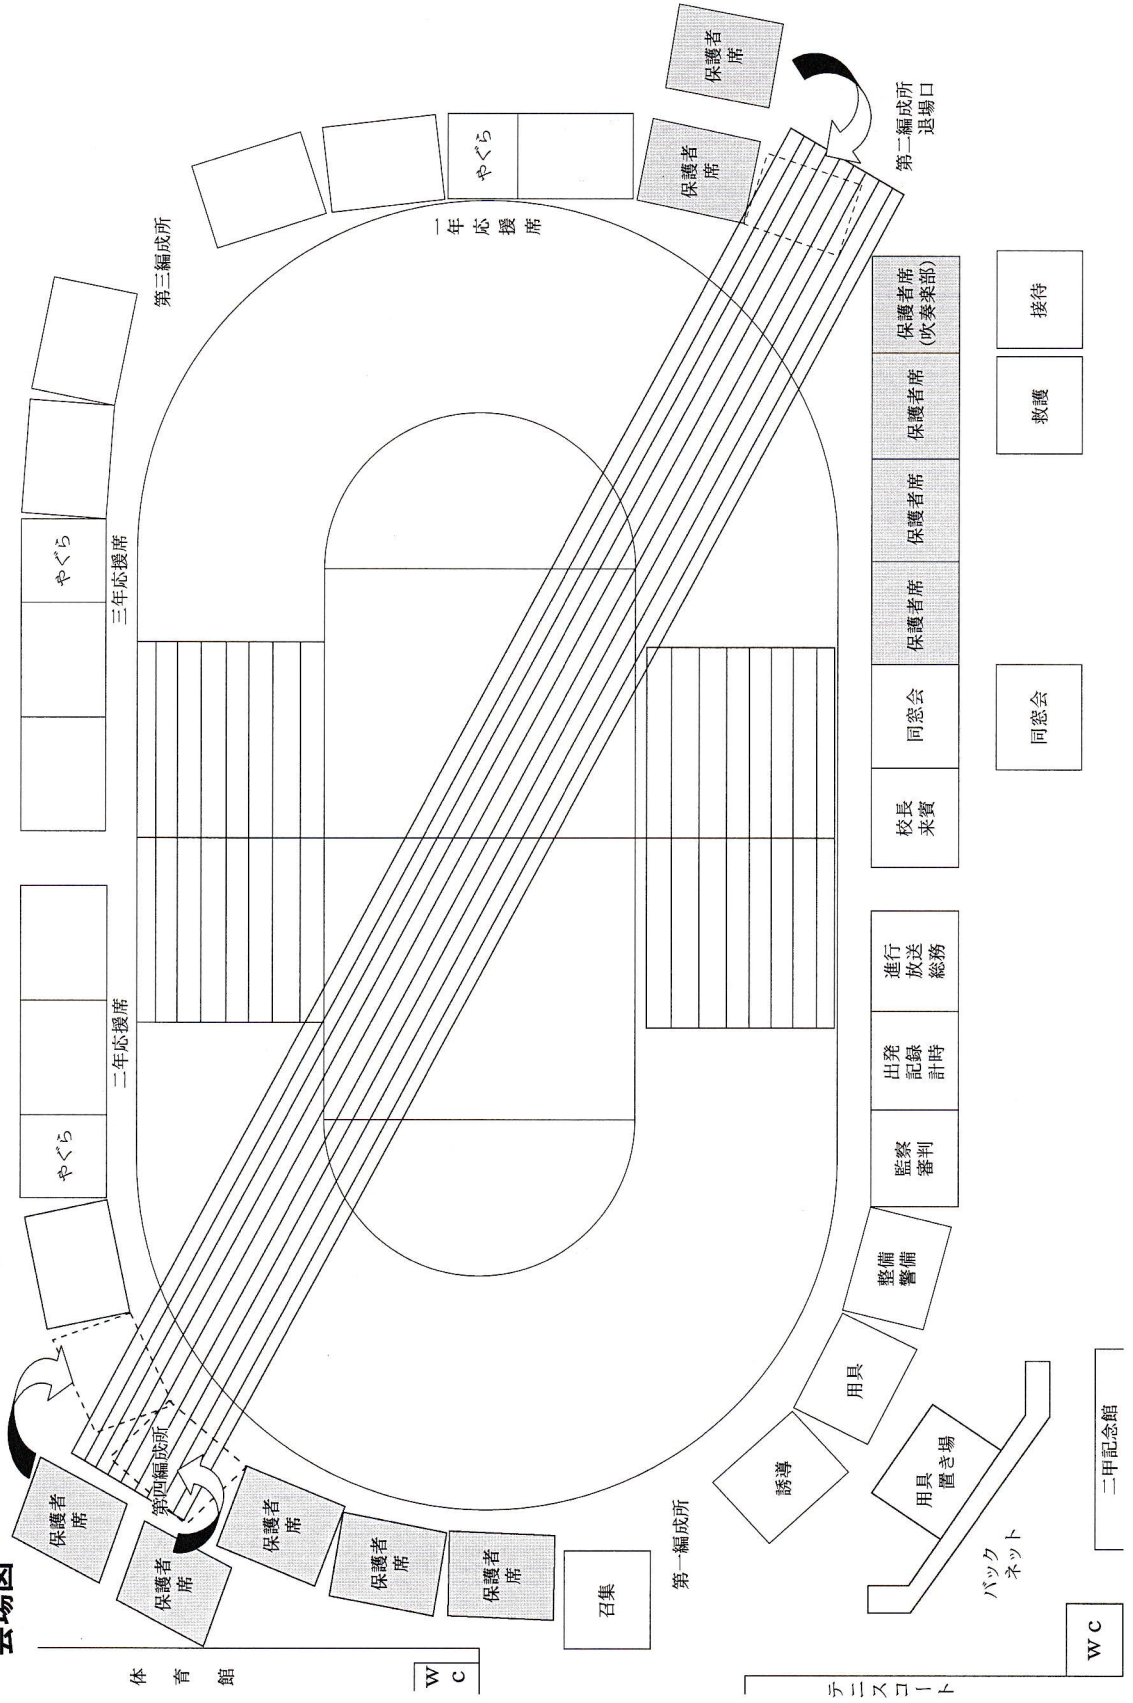

会場図

体育館

W C

テニスコート

W C

二甲記念館

バックネット

用具置き場

用具

整備警備

監察審判

出発記録計時

進行放送総務

校長来賓

同窓会

保護者席

保護者席

保護者席

保護者席 (吹奏楽部)

接待

救護

同窓会

第二編成所
退場口

第一編成所

やぐら

一年応援席

やぐら

保護者席

保護者席