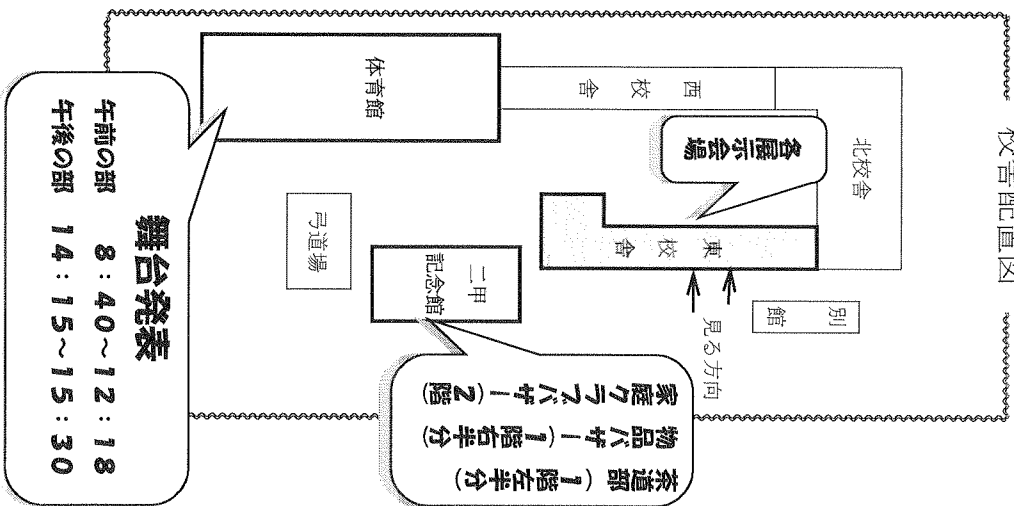

笑晴輝爽

今、笑かせる甲南華

第55回文化祭

平成27年9月12日(土)

第55回甲南高校文化祭 展示会場

進路室	地歴 準備室	展示会場									
		1-7展示	1-6展示	1-5展示	1-3展示	1-2展示	1-1展示	美術・書道 展示	進路資料室	倉庫	倉庫
3年 脱斯(場)	事務室	1-8展示	2-4展示	2-8展示	2-7展示	2-6展示	2-5展示				
		広報 文学部 展示	図書委員会 甲南 展示	保健器具 保健室 庫	保健第2 保健室	生徒 保健室 指導 室	職員室 国・教	教頭 教務	倉庫	倉庫	校長室

立ち入り禁止

校舎配置図

舞台発表

午前の部 8:40~12:18
午後の部 14:15~15:30

本館 索校舎 (壁工輪場側より)

爽 輝 晴 笑

～ 今、咲かせる甲南華 ～

— 今、我々の色を、魂を 今、我々の情熱を、翼を
我々の希望を、夢を “誇り” という名の華を —