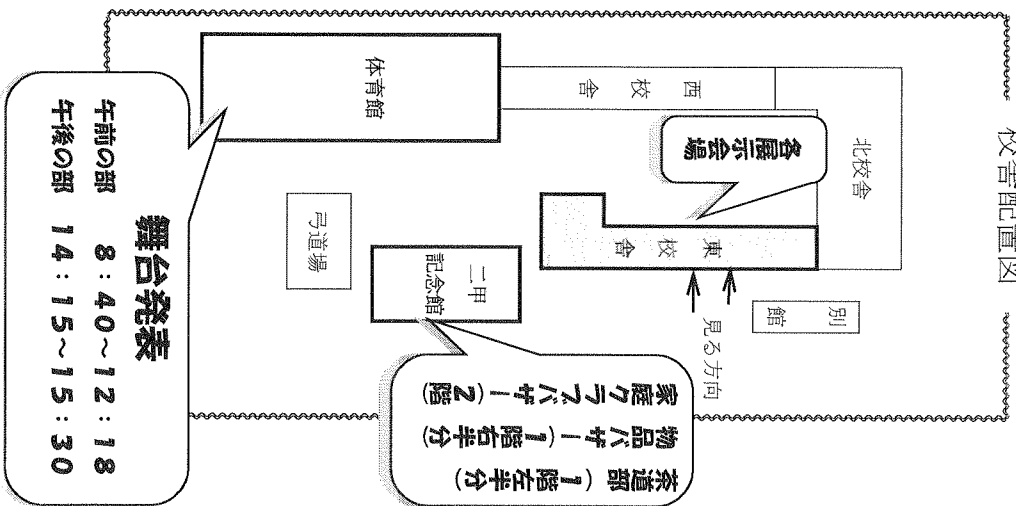

笑晴輝爽

今、咲かせる甲南華

第55回文化祭

平成27年9月12日(土)

第55回甲南高校文化祭 展示会場

進路室	地歴準備室	展示会場									
		1-7展示	1-6展示	1-5展示	1-3展示	1-2展示	1-1展示	美術・書道展示	進路資料室	倉庫	倉庫
1-8展示	2-4展示	2-8展示	2-7展示	2-6展示	2-5展示						
3年 脱塾場	事務室	広報文学部展示	図書委員会甲南展示	保健器具保健室	第2保健室	生徒指導室	職員室 国・数	教頭 教務	倉庫	倉庫	校長室

工事中につき

立ち入り禁止

校舎配置図

舞台発表

午前の部 8:40~12:18
午後の部 14:15~15:30

本館 索校舎 (壁工輪場側より)

爽 輝 晴 笑

～ 今、咲かせる甲南華 ～